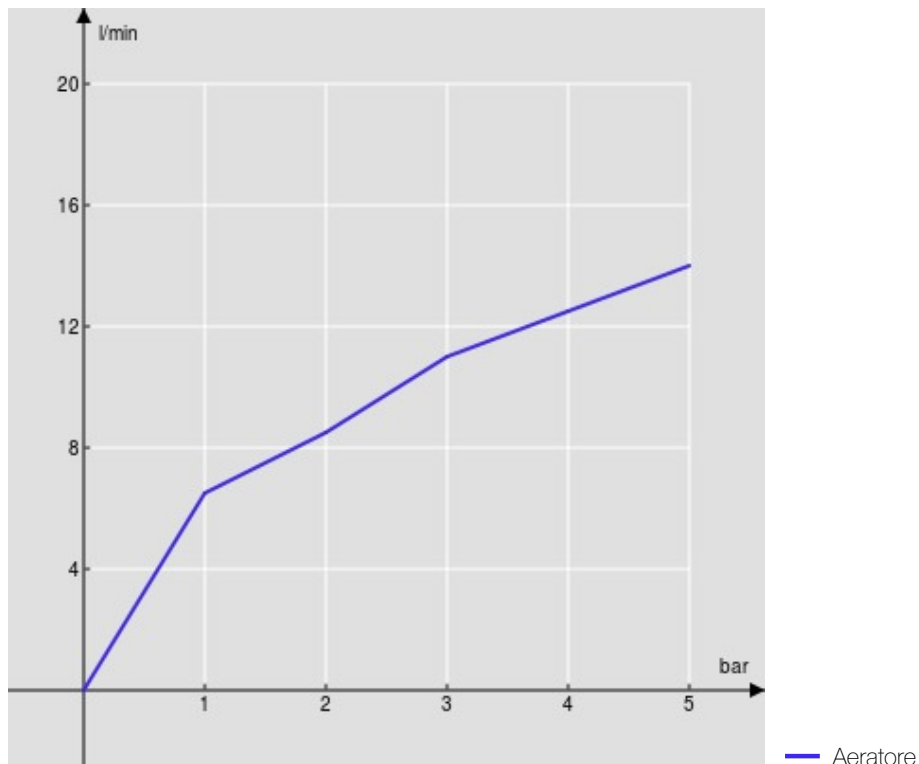

SPECIFICHE

Monocomando

Warm honey PVD

Bocca girevole 180° (adattabile 120° o 360°)

Aeratore anticalcare M 24 x 1

Flessibili inox ø 3/8"

Limitatore di portata con freno al 50%

Imballo: 56,5 x 29 x 7,1 cm / 0,011633 m<sup>3</sup> / 2,72 kg

DIAGRAMMA DI PORTATA: ACQUA CALDA/FREDDA

DIAGRAMMA DI PORTATA: ACQUA MISCELATA